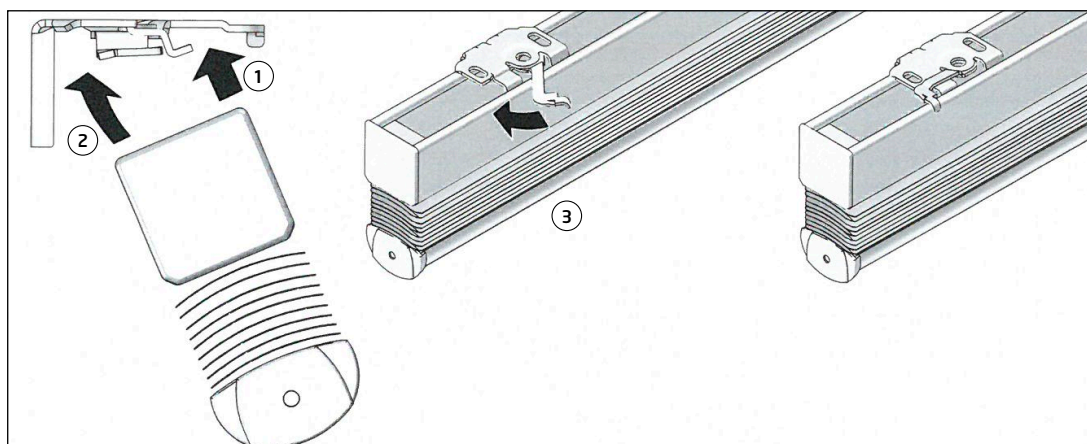

Montering av persiennen