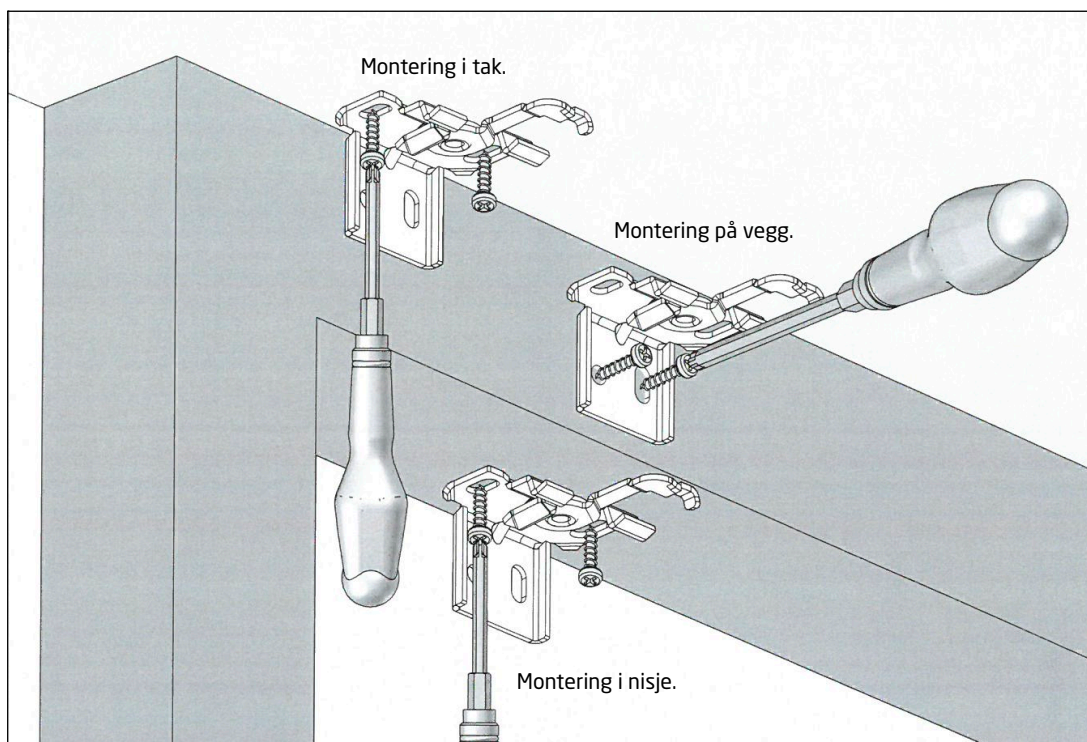

Montering av fester