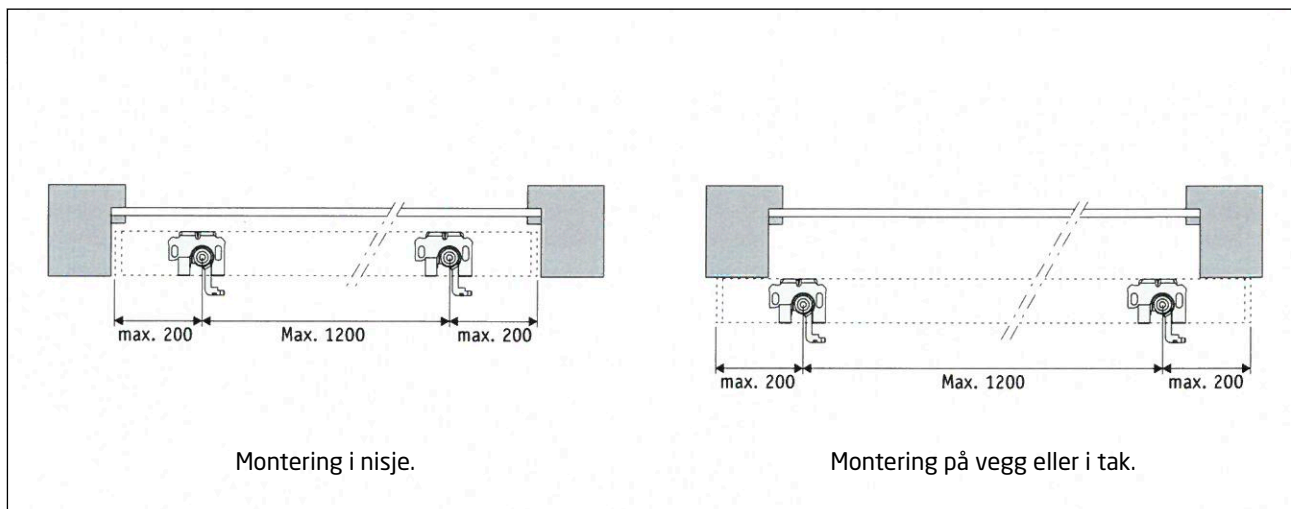

Min. og maks. avstander for festene