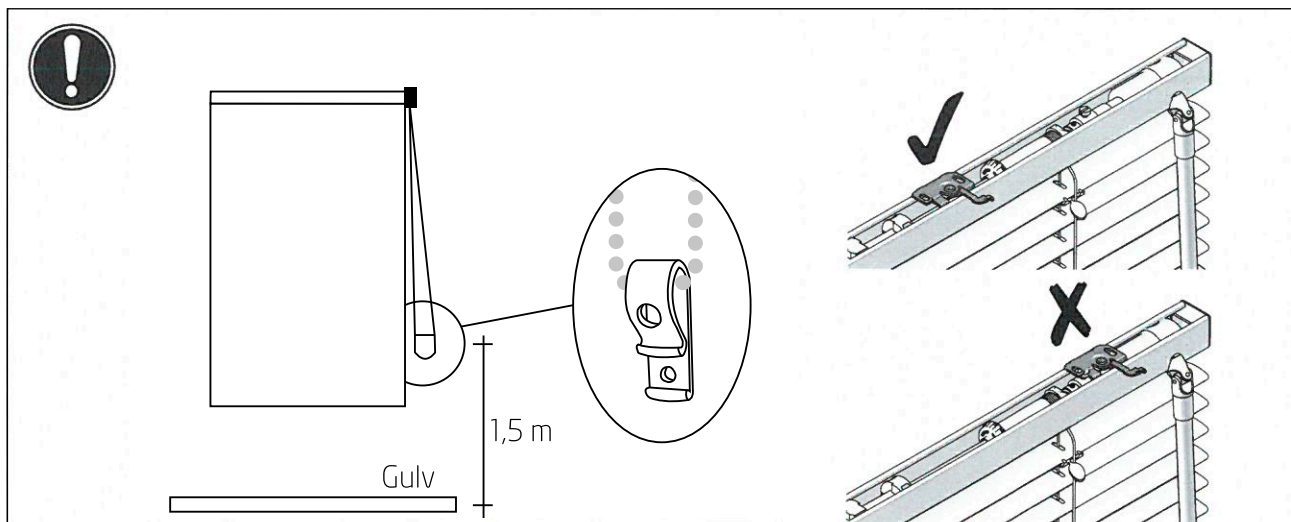

### Monteringshøyde og plassering av fester

Medfølgende barnesikring må monteres minimum 150 cm over gulv for å sikre at små barn ikke får tilgang til snorene. Festene må monteres slik at de går klar av persiennens mekanisme slik tegningen til høyre viser.