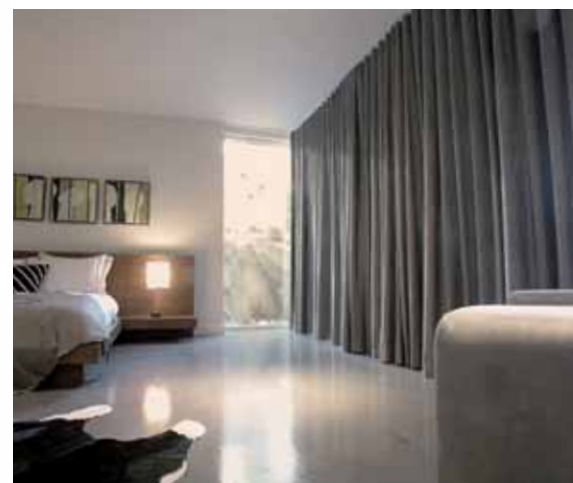

Power 401-402

Power 571-572

Power 591-592

Power 801

SISTEMI PER TENDE A PACCHETTO

soft-shade curtain systems

estores plegables

cortinas tipo estore