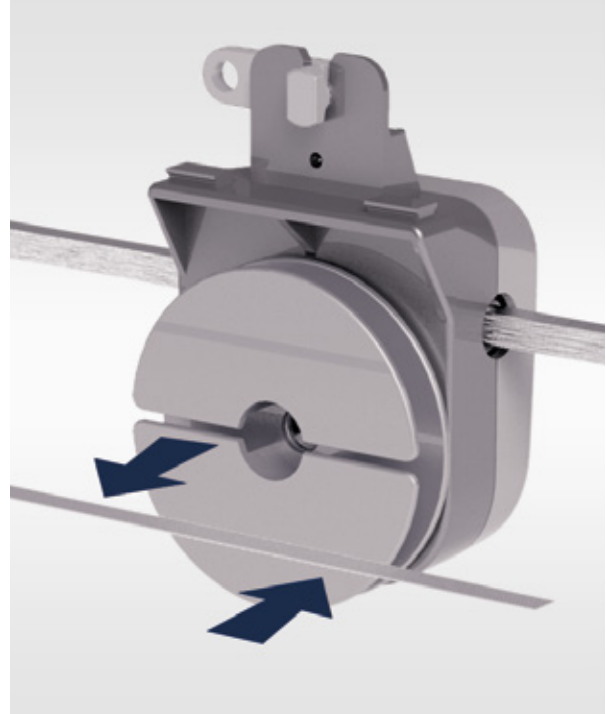

Plus

LAVAGGIO RAPIDO

Dal 1996, data del deposito del primo brevetto specifico, i sistemi per tende a pacchetto Mottura adottano dispositivi che permettono di rimuovere la tenda con estrema facilità e re-installarla con altrettanta rapidità dopo averne effettuato il lavaggio. I rocchetti avvolgitori della gamma Rotary, dei sistemi compatti Softbox e dei sistemi Basic 441/419 sono progettati per rimuovere il telo unitamente ai suoi nastri/corde di sollevamento. Effettuato il lavaggio del telo, è sufficiente posizionarlo sul sistema per ripristinarne il funzionamento. Questa soluzione ha semplificato molto la manutenzione delle tende a pacchetto permettendo il loro utilizzo sia nel residenziale che nelle comunità.

TENDE DI GRANDI DIMENSIONI

Rotary e Softbox, nella configurazione per grandi tende, sono dotati di meccanismi demoltiplicati che riducono lo sforzo dell'azionamento e permettono di azionare tende per grandi superfici.