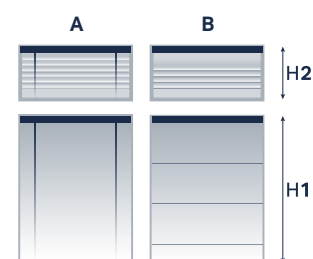

INGOMBRO MASSIMO / MAXIMUM SIZE - (cm)

BASIC 441 441 QUICKFIX				BASIC 414 BASIC 427				BASIC 419				ROTARY 439				ROTARY 442				ROTARY 444				ROTARY 445			
A		B		A		B		A		B		A		B		A		B		A		B		A		B	
H1	H2	H1	H2	H1	H2	H1	H2	H1	H2	H1	H2	H1	H2	H1	H2	H1	H2	H1	H2	H1	H2	H1	H2	H1	H2	H1	H2
100	23	100	40	100	23	100	40	100	23	100	40	100	23	100	40	100	23	100	40	100	23	100	40	100	23	100	40
150	29	150	50	150	29	150	50	150	29	150	50	150	29	150	50	150	29	150	50	150	29	150	50	150	29	150	50
200	32	200	60	200	32	200	60	200	32	200	60	200	32	200	60	200	32	200	60	200	32	200	60	200	32	200	60
250	38	250	70	250	38	250	70	250	38	250	70	250	38	250	70	250	38	250	70	250	38	250	70	250	38	250	70
				300	44	300	80							300	44	300	80										

SOFTBOX 435				SOFTBOX 440				SOFTBOX 437				ROTARY 449				SOFTBOX 467				QBOX 453 QBOX 457			
A		B		A		B		A		B		A		B		A		B		A		B	
H1	H2	H1	H2	H1	H2	H1	H2	H1	H2	H1	H2	H1	H2	H1	H2	H1	H2	H1	H2	H1	H2	H1	H2
100	23	100	40	100	23	100	40	100	23	100	40	100	23	100	40	100	23	100	40	100	23	100	40
150	29	150	50	150	29	150	50	150	29	150	50	150	29	150	50	150	29	150	50	150	29	150	50
200	32	200	60	200	32	200	60	200	32	200	60	200	32	200	60	200	32	200	60	200	32	200	60
250	38	250	70	250	38	250	70	250	38	250	70	250	38	250	70	250	38	250	70	250	38	250	70
				300	47	300	80			300	44	300	80	300	44	300	80						
				350	52	350	90							350	50	350	90						
				400	58	400	100							400	56	400	100						
														450	62	450	110						
														500	68	500	120