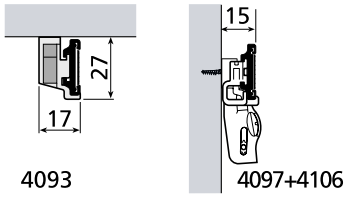

Installazioni / Installations

BASIC 441