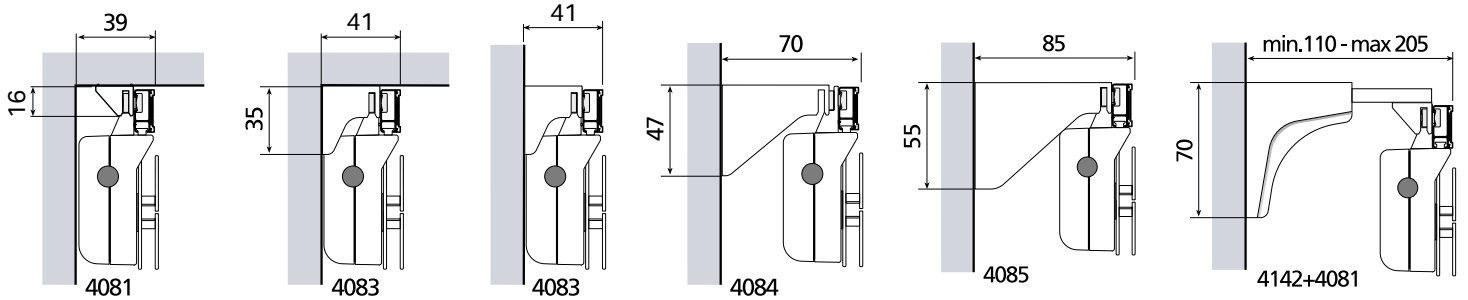

* **SOFTBOX 467/3**: 1805M35 / 1804M35 L min 60 cm - 1805M35R / 1804M35R L min 70 cm - 1805E35D / 1804E35D L min 80 cm
 * **SOFTBOX 467/E**: L min 80 cm

INGOMBRO MASSIMO / MAXIMUM SIZE - (cm)

BASIC 441 441 QUICKFIX				BASIC 414 BASIC 427				BASIC 419				ROTARY 439				ROTARY 442				ROTARY 444				ROTARY 445			
A		B		A		B		A		B		A		B		A		B		A		B		A		B	
H1	H2	H1	H2	H1	H2	H1	H2	H1	H2	H1	H2	H1	H2	H1	H2	H1	H2	H1	H2	H1	H2	H1	H2	H1	H2	H1	H2
100	23	100	40	100	23	100	40	100	23	100	40	100	23	100	40	100	23	100	40	100	23	100	40	100	23	100	40
150	29	150	50	150	29	150	50	150	29	150	50	150	29	150	50	150	29	150	50	150	29	150	50	150	29	150	50
200	32	200	60	200	32	200	60	200	32	200	60	200	32	200	60	200	32	200	60	200	32	200	60	200	32	200	60
250	38	250	70	250	38	250	70	250	38	250	70	250	38	250	70	250	38	250	70	250	38	250	70	250	38	250	70
				300	44	300	80							300	44	300	80										

Installazioni / Installations

BASIC 441

BASIC 441 QUICK FIX

ROTARY 439

BASIC 419

BASIC 414-427

ROTARY 442

ROTARY 444-445