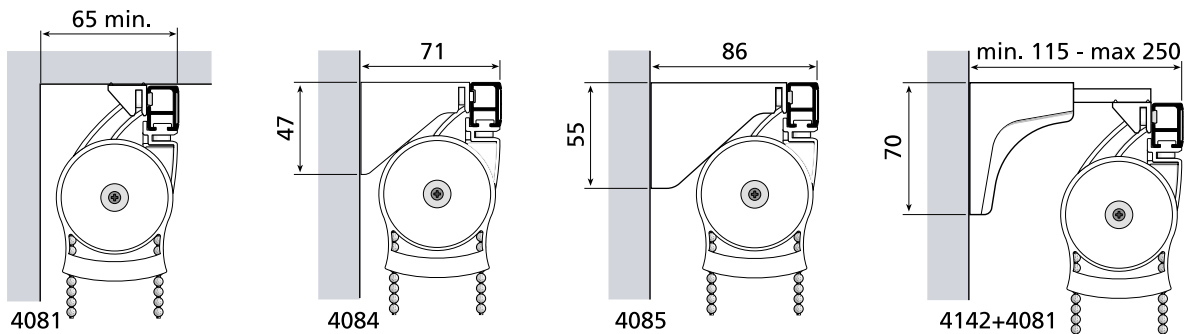

DIMENSIONI / DIMENSIONS

	Kg	L max cm	H max cm		Kg	L max cm	H max cm		Kg	L max cm	H max cm		Kg	L max cm	H max cm			
BASIC 441	1,4	150	300	ROTARY 439	1,5	150	250	SOFTBOX 435	435/1	3,5	315	300	SOFTBOX 437	2	210	250		
BASIC 441 QUICK FIX	1,4	150	300	ROTARY 442	2,5	200	300		435/2	2	210	250		ROTARY 449	8	500	350	
BASIC 414	3	400	300	ROTARY 444	444/1	5	500	350	SOFTBOX 440	440/1	6	400	400		SOFTBOX 467/3	20	595*	550
					444/2	1,7	400	350		440/2	3	400	400			SOFTBOX 467/E	4	315*
					444/3	2,5	400	350	SOFTBOX 467/1	5		595	550		QBOX 453		1:3	4
					444/4	3	400	350		445/1	5	320	320	1:1		3	400	400
BASIC 427	3,5	500	300	ROTARY 445	445/1	1,7	320	320	SOFTBOX 467/2	10		595	550					
BASIC 419	1,7	165	350		445/1	2,5	320	320										
					445/1	3	320	320										
				445/1	8	320	320											

* **SOFTBOX 467/3**: 1805M35 / 1804M35 L min 60 cm - 1805M35R / 1804M35R L min 70 cm - 1805E35D / 1804E35D L min 80 cm
 * **SOFTBOX 467/E**: L min 80 cm

INGOMBRO MASSIMO / MAXIMUM SIZE - (cm)

BASIC 441 441 QUICKFIX				BASIC 414 BASIC 427				BASIC 419				ROTARY 439				ROTARY 442				ROTARY 444				ROTARY 445			
A		B		A		B		A		B		A		B		A		B		A		B		A		B	
H1	H2	H1	H2	H1	H2	H1	H2	H1	H2	H1	H2	H1	H2	H1	H2	H1	H2	H1	H2	H1	H2	H1	H2	H1	H2	H1	H2
100	23	100	40	100	23	100	40	100	23	100	40	100	23	100	40	100	23	100	40	100	23	100	40	100	23	100	40
150	29	150	50	150	29	150	50	150	29	150	50	150	29	150	50	150	29	150	50	150	29	150	50	150	29	150	50
200	32	200	60	200	32	200	60	200	32	200	60	200	32	200	60	200	32	200	60	200	32	200	60	200	32	200	60
250	38	250	70	250	38	250	70	250	38	250	70	250	38	250	70	250	38	250	70	250	38	250	70	250	38	250	70
				300	44	300	80							300	44	300	80										

Installazioni / Installations

BASIC 441

BASIC 441 QUICK FIX

ROTARY 439

BASIC 419

BASIC 414-427

ROTARY 442

ROTARY 444-445