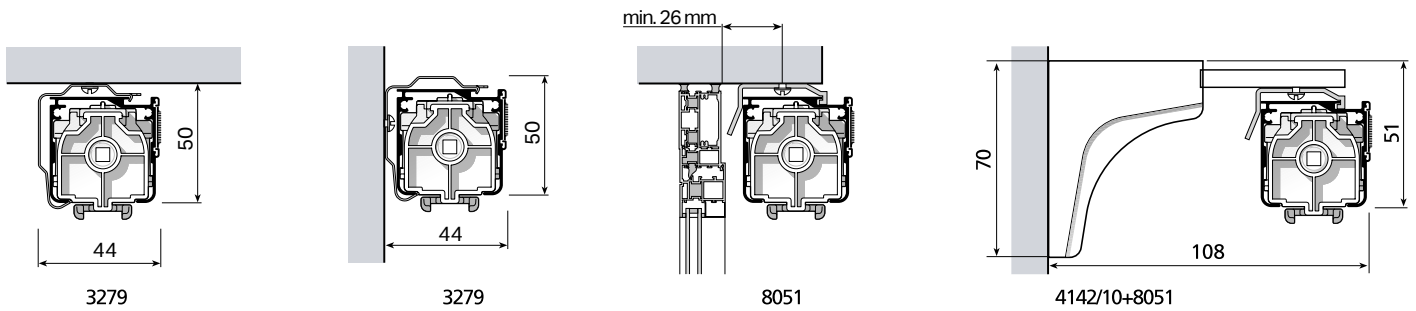

SOFTBOX 440