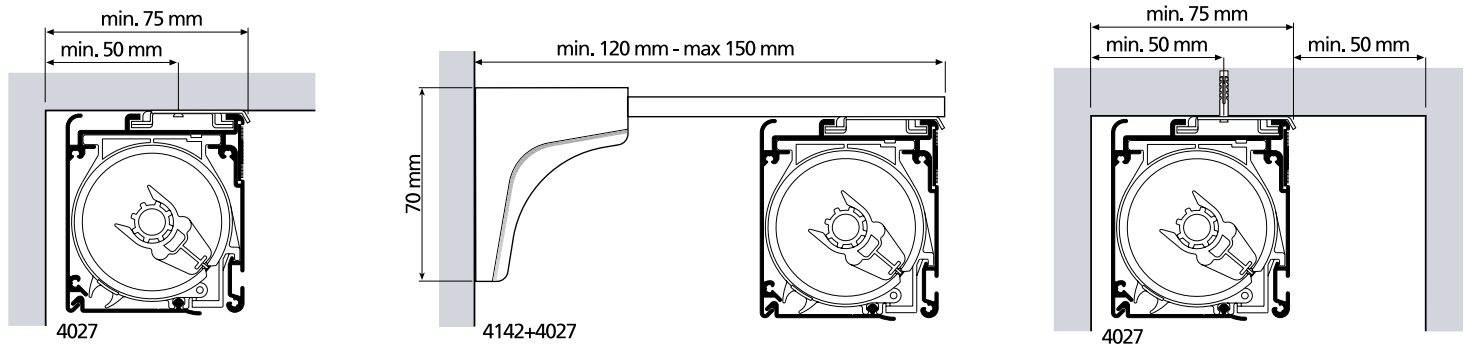

SOFTBOX 467