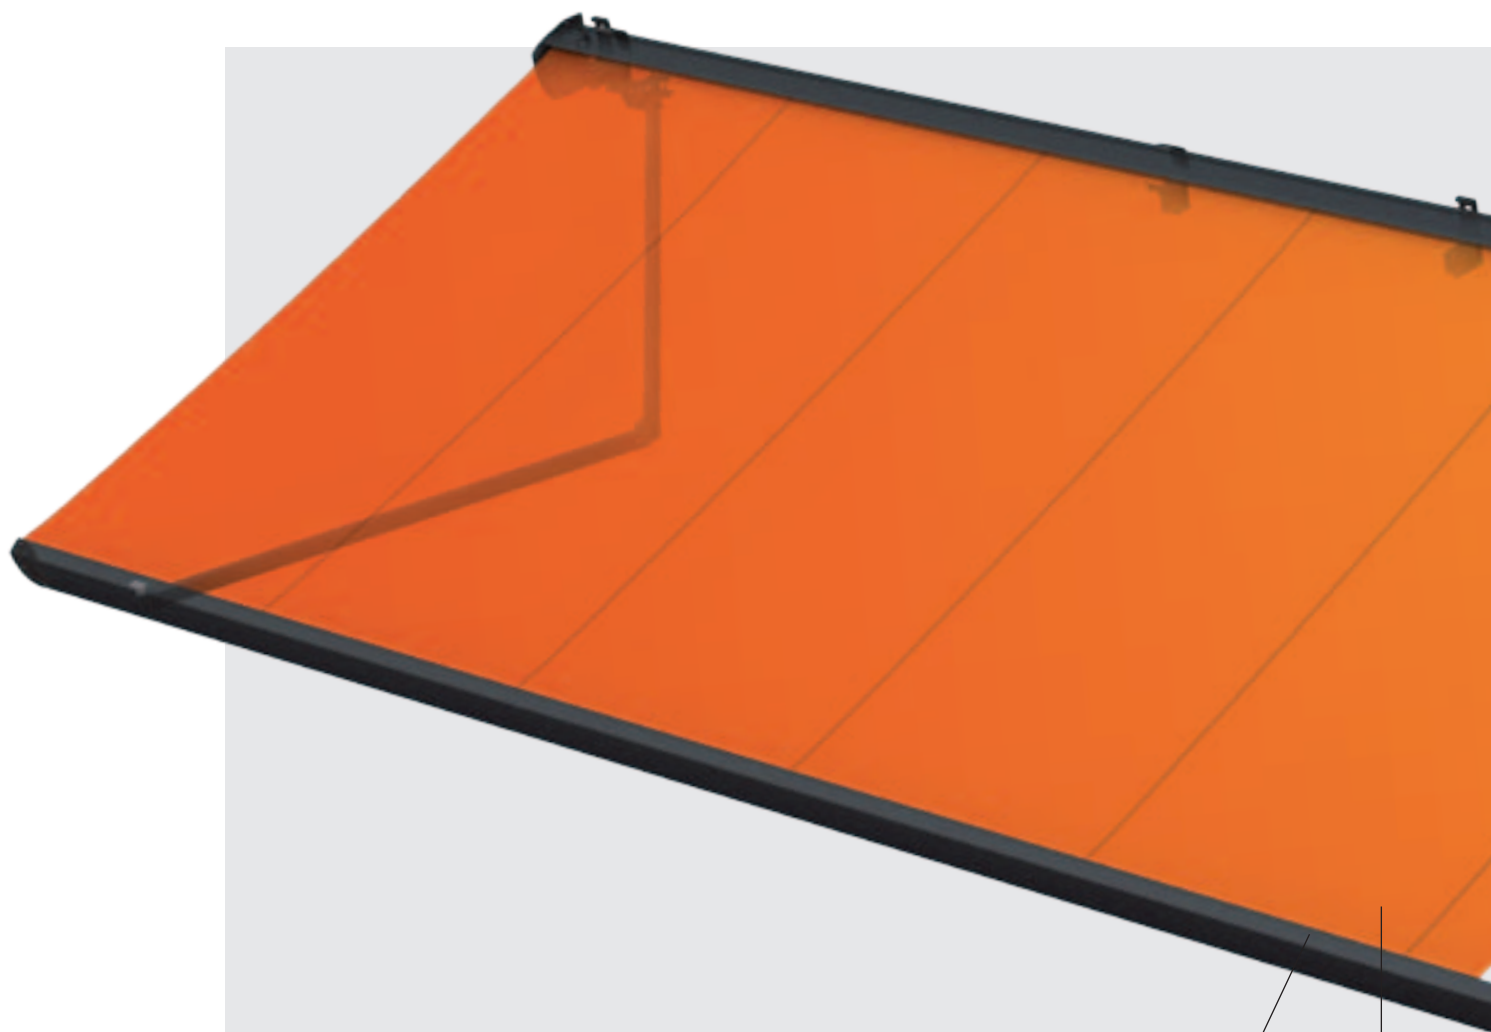

Terrassemarkise

Corsica

Farger på konstruksjonen

For pulvermaling i Sett firma bruker vi IGP farger som er en berømt sveitsisk merkevare. Takket være bruk av IGP-DURA@clean teknologi har lakkeringsoverflater motstand mot skitt og er lett å vedlikeholde.

Powderful Solutions.

RAL 9010

RAL 1015

RAL 8014

71319

RAL 9006

Markisestoff

Alle akrylstoff er impregnert med TEFLON eller SCOTCHGARD beskyttende middel. Det skaper en perfekt beskyttende barriere og forsterker stoffets hydrofobe egenskaper, samt forebygger at skitt setter seg fast. Man skal huske på at faktorer som syreregn, forurensning fra dyr, vasking med slipende vaskemiddel kan ødelegge den beskyttende barrieren.