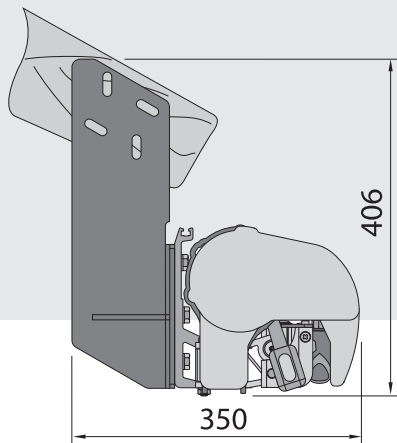

Montering i takbjelke