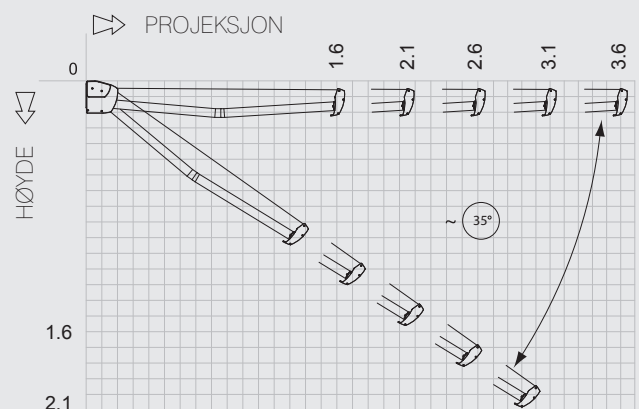

Konstruksjon

Systemets konstruksjon er laget av ekstrudert aluminium som garanterer systemets utholdenhet. Markisens kassett er basert på et kvadrattformet rør, som ikke bare beskytter markisestoffet, men også forenkler montering. Armbrakettens spesielle sperremekanisme sikrer perfekt stenging av frontbjelken.

Automatisk styring

I vårt tilbud finnes det løsninger fra de ledende europeiske produsentene, inkludert: helautomatikk, vind- og solautomatikk, tråd- eller radiostyrte motorer og mekaniske gir.

Montasje

Justering av markisens helningsvinkel