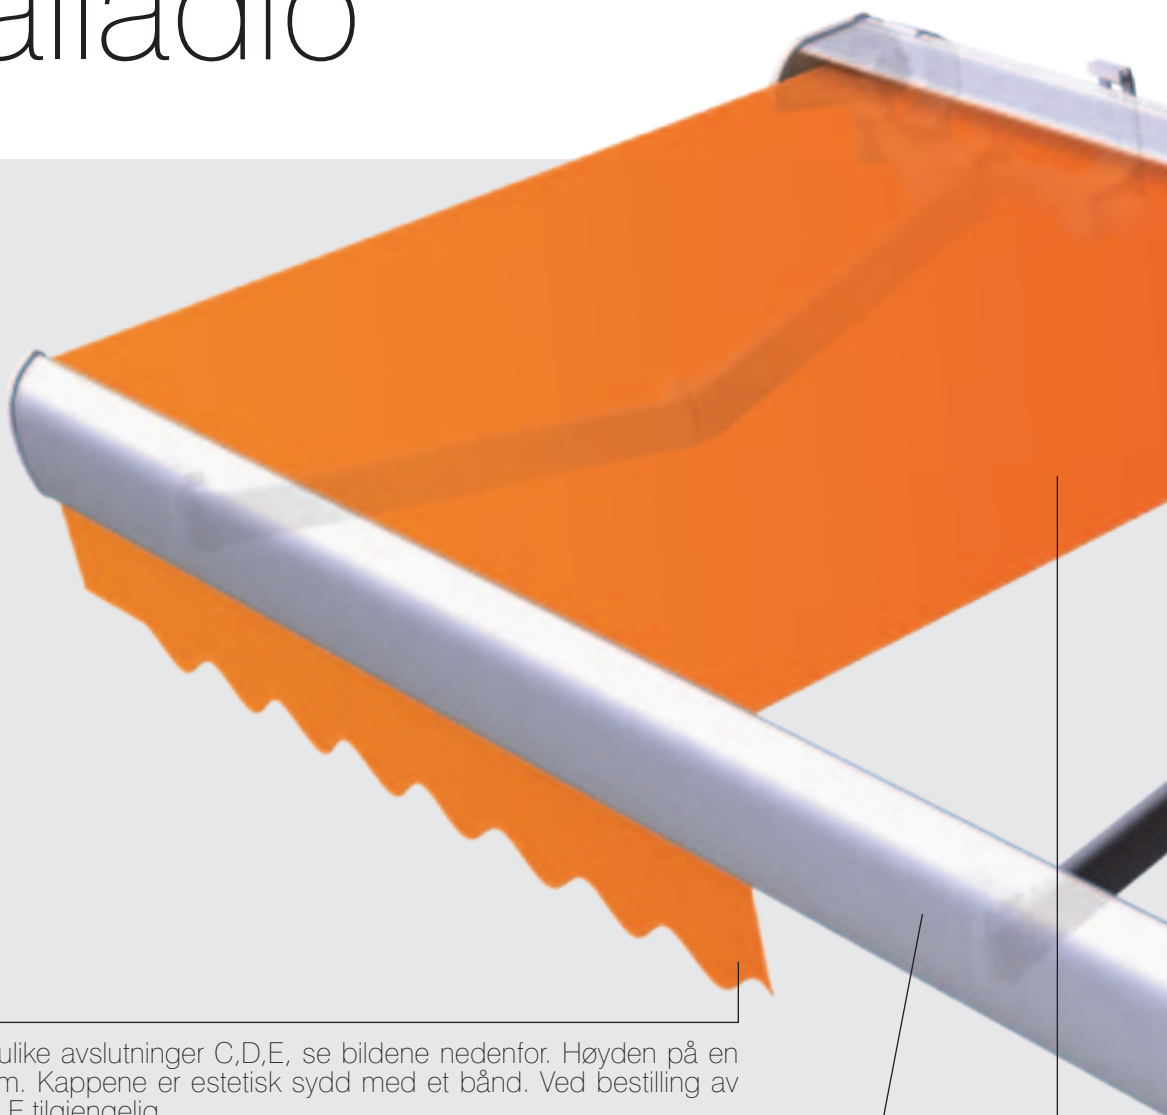

Palladio

Kappe

Vi tilbyr kapper med tre ulike avslutninger C,D,E, se bildene nedenfor. Høyden på en standard kappe er 21 cm. Kappene er estetisk sydd med et bånd. Ved bestilling av PLAIN stoff er kun kappe E tilgjengelig.

Farger på konstruksjonen

For pulvermaling i Sett firma bruker vi IGP farger som er en berømt sveitsisk merkevare. Takket være bruk av IGP-DURA@clean teknologi har lakkeringsoverflater motstand mot skitt og er lett å vedlikeholde.

Powderful Solutions.

RAL 9010

RAL 1015

RAL 8014

71319

RAL 9006

Sveiver og gir er tilgjengelig i følgende farger: RAL 9010, RAL 1013, RAL 8017, RAL 7035, RAL 7016.

Markisestoff

Alle akrylstoff er impregnerert med TEFLON eller SCOTCHGARD beskyttende middel. Det skaper en perfekt beskyttende barriere og forsterker stoffets hydrofobe egenskaper, samt forebygger at skitt setter seg fast. Man skal huske på at faktorer som syrerregn, forurensning fra dyr, vasking med slipende vaskemiddel kan ødelegge den beskyttende barrieren.