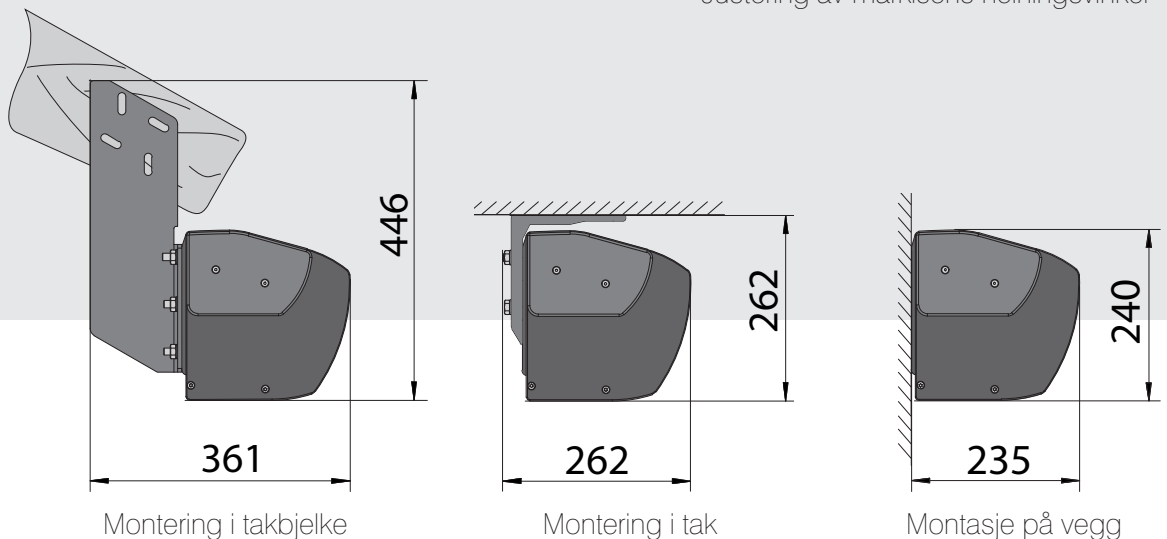

## Montasje

Justering av markisens helningsvinkel

Terrassemarkise

# Jamaica

KASETT	Ingen
RULLERØR	Diameter 70mm og 78 mm
MONTASJE	Vegg; tak, takspærre
PROJEKSJON	1.6 m; 2.1 m; 2.6 m; 3.1 m; 3.6 m; 4.1 m
MAKSIMAL PROJEKSJON	4.1 m
MAKSIMAL BREDDE	7.0 m (ved projeksjon 4.1m maksimal bredde 6.0 m)
MINIMAL BREDDE	Projeksjon + 0.5 m
ARMER	Sammenleggbare, aluminium, med fjær og kjede Planering av sammenleggbare armer, minimal bredde Projeksjon 0,4m
KRYSSARMER	Ja
TELESKOPSTØTTE	Ja
FALLVINKEL	5° ~ 40°
ALTERNATIV KAPPE	Ja
KONSTRUKSJONES FARGE	Pulverlakk: hvit, beige, brun, sølv, strukturell grafitt
MARKISESDUK	Over 150 mønster
KAPPE	Standard høyde 21cm ( $\pm$ 0,5 cm), maksimal høyde 40 cm for former C, D, 100 cm for formen E
ALTERNATIV MED OPPRULLET KAPPE	Ja
MANUELL DRIFT	Sveiv: 1.5 m; 1.8 m; 2.2 m
AUTOMATISK DRIFT	Motor, motor med en manuell sveiv, fjernkontroll Vær-, sol- & vindautomatikk