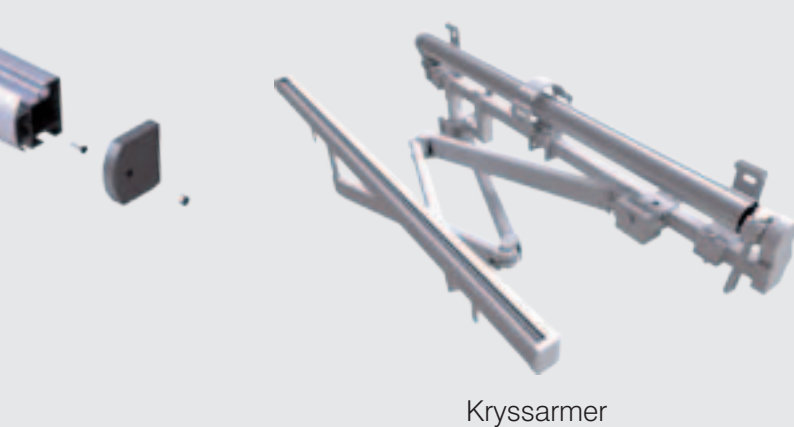

Bruk av kassett laget av ekstrudert aluminium som lener seg på en firkantet konstruksjonsrør gir en perfekt beskyttelse og sikrer enkel installasjon. Et spesielt sperrehjul i armenes braketter styrker en perfekt stengeanordning av markisens frontbjelke.

**io**  
Innovative Outdoor

**RTS**  
Radio Technology Safety

**LCN**  
Lombardini Control Network

**STANDARD MOTOR INTERFACE**

**BERUBINI**

## Montasje

Justering av markisens helningsvinkel

Montering i takbjelke

Montering i tak

Montering på vegg – alternativ med tak

Montering på vegg