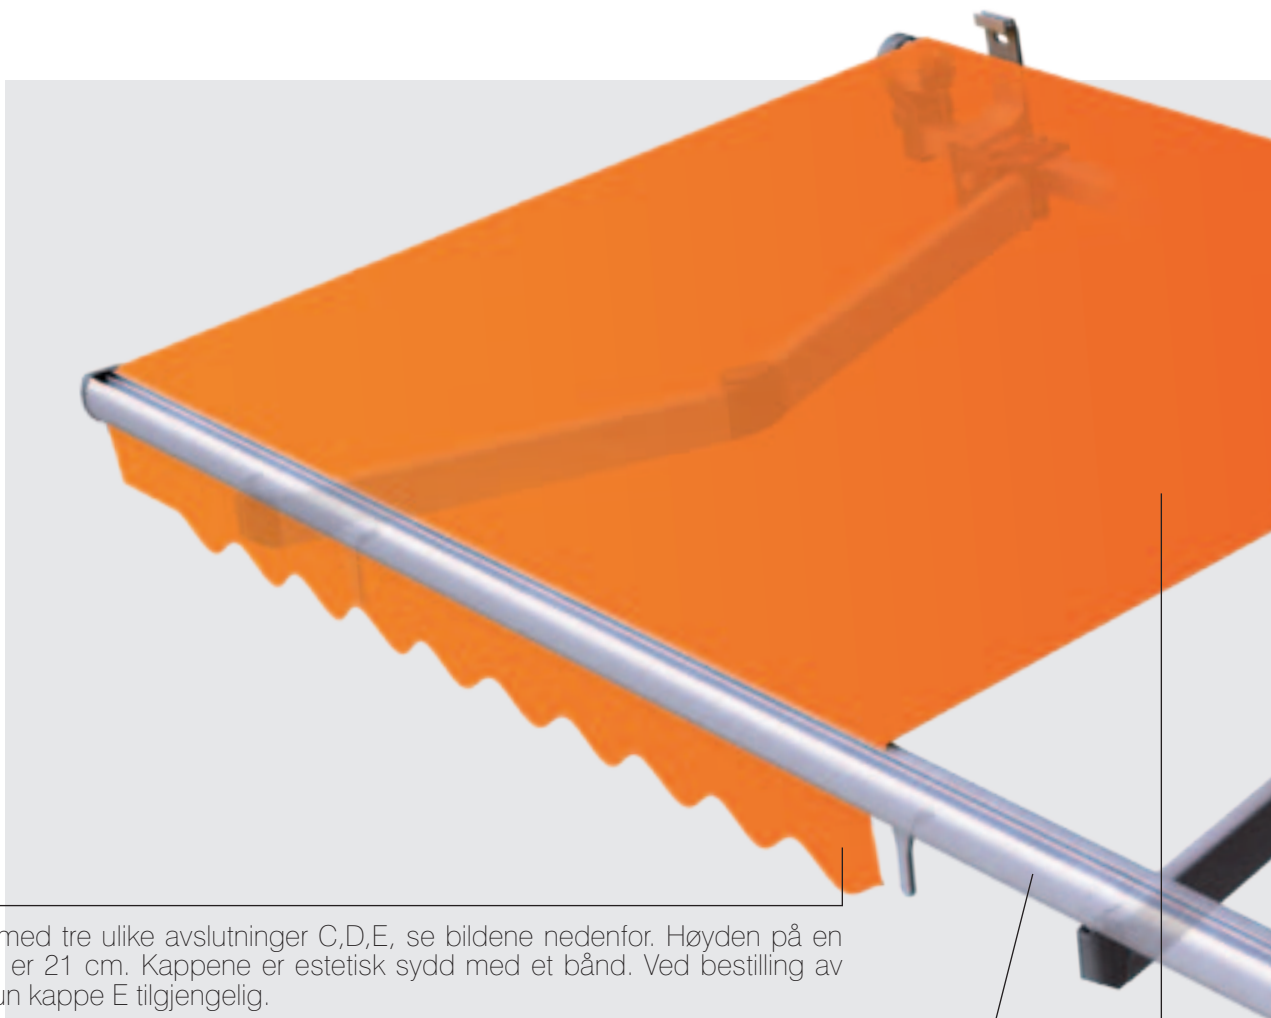

Jamaica

Kappe

Vi tilbyr kapper med tre ulike avslutninger C,D,E, se bildene nedenfor. Høyden på en standard kappe er 21 cm. Kappene er estetisk sydd med et bånd. Ved bestilling av PLAIN stoff er kun kappe E tilgjengelig.

Farger på konstruksjonen

For pulvermaling i Sett firma bruker vi IGP farger som er en berømt sveitsisk merkevare. Takket være bruk av IGP-DURA@clean teknologi har lakkeringsoverflater motstand mot skitt og er lett å vedlikeholde.

Powderful Solutions.

RAL 9010

RAL 1015

RAL 8014

71319

RAL 9006

Sveiver og gir er tilgjengelig i følgende farger: RAL 9010, RAL 1013, RAL 8017, RAL 7035, RAL 7016.

Markisestoff

Alle akrylstoff er impregnert med TEFLON eller SCOTCHGARD beskyttende middel. Det skaper en perfekt beskyttende barriere og forsterker stoffets hydrofobe egenskaper, samt forebygger at skitt setter seg fast. Man skal huske på at faktorer som syrerregn, forurensning fra dyr, vasking med slipende vaskemiddel kan ødelegge den beskyttende barrieren.