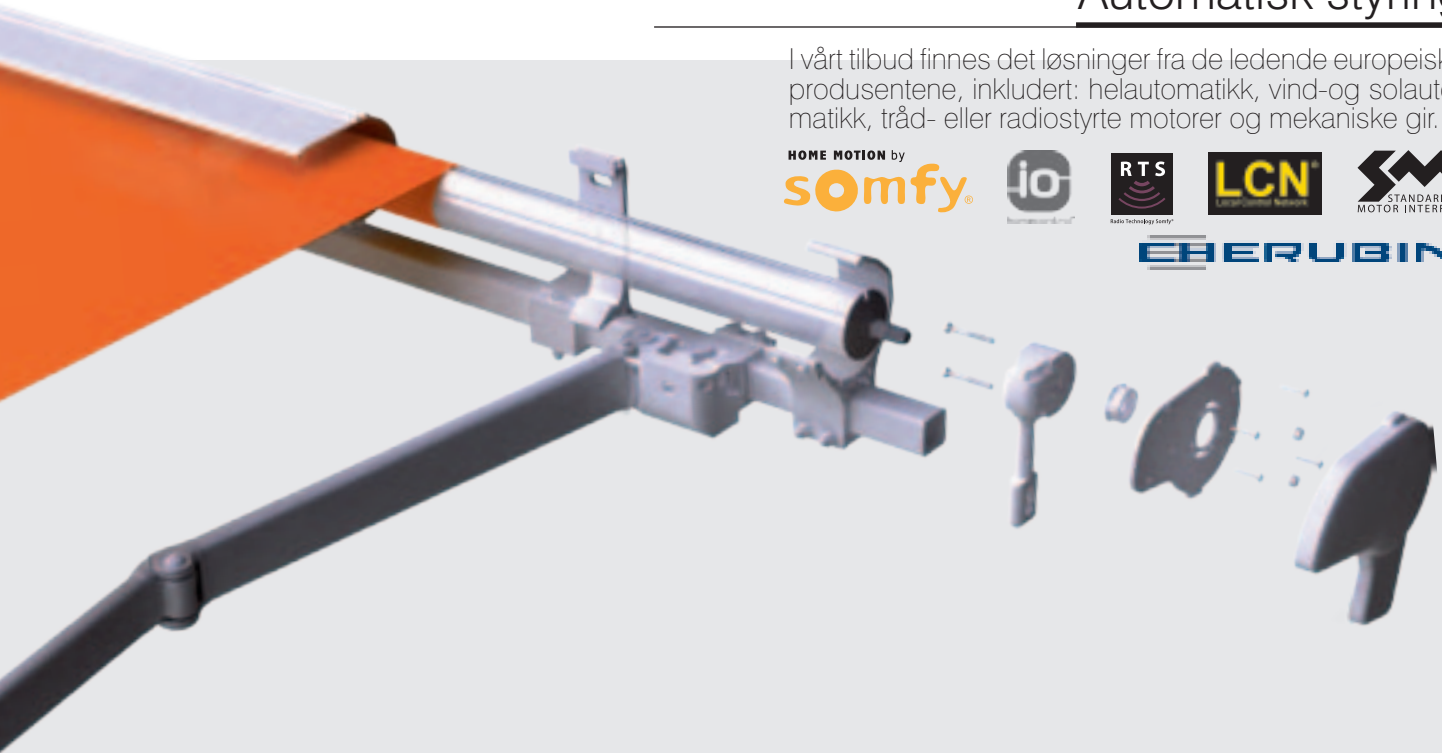

Bruk av kassett laget av ekstrudert aluminium som lener seg på en firkantet konstruksjonsrør gir en perfekt beskyttelse og sikrer enkel installasjon. Et spesielt sperrehjul i armenes braketter styrker en perfekt stengeanordning av markisens frontbjelke.

Automatisk styring

I vårt tilbud finnes det løsninger fra de ledende europeiske produsentene, inkludert: helautomatikk, vind- og solautomatikk, tråd- eller radiostyrte motorer og mekaniske gir.

Montasje