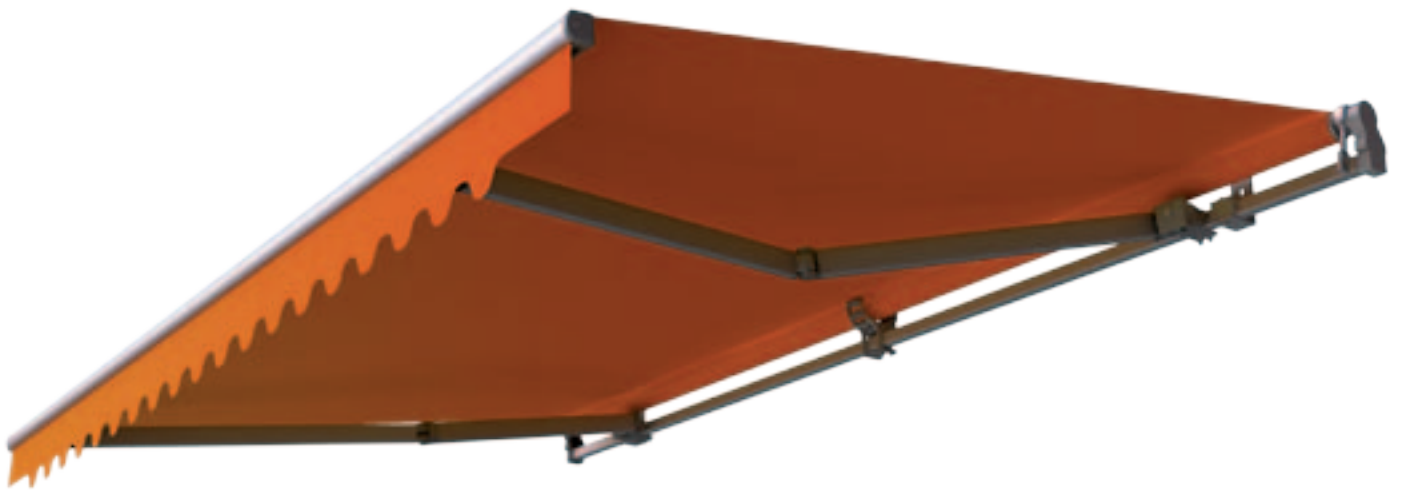

Jamaica er en kombinasjon av eleganse og holdbarhet. Dens konstruksjon sikrer en lang levetid ved intensiv bruk og derfor er det ideelle valget for store terrasser og næringsområder. Markisens sammenleggbare armer er montert på aluminium braketter av spesiell konstruksjon laget i maskiner som bruker numerisk kontroll. Bruk av kjeden i armene og den presise utførelsen av leddene sikrer mange års pålitelig drift. Takket være den sentrale støtten på rullerøret i store markiser blir duken jevn stram. Konstruksjonen er basert på et stål firkantet bjelke, som tillater en vis frihet når det gjelder monteringssteder av festebraketter, og som gjør at markisen er svært enkelt å montere. Et alternativt tak sørger for beskyttelse av duken i opprullet stilling. Markisens konstruksjon er pulverlakkert i hvit, beige, brun, strukturell grafitt eller sølv. Kan brukes med kryssarmene.