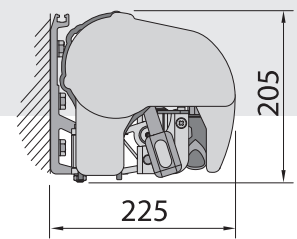

Montering på vegg