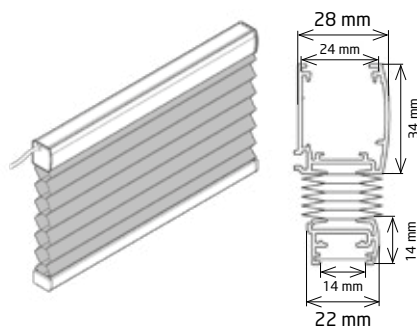

HVORFOR VELGE BATTERI?

- Skjult og enkel installasjon.
- En trådløs løsning, og dermed barnesikker
- Oppladbare batterier tilgjengelig.

Beskytter barna, gardinene og stoffet

Ingen ledninger eller snorer som utgjør en risiko for barn. Jevn drift, uten håndtering av stoff eller snorer: Motorisering forlenger gardinenes levetid og gir barnesikre gardiner.

Programmering og automatisering:

- Beskytter hjemmet og innredningen fordi gardinene kan programmeres til å åpne og lukke til planlagte tider, eller lukke ved skumring. Ved hjelp av en solsensor kan du beskytte planter og innredning når sollyset er for sterkt, og du kan simulere tilstedeværelse når ingen er hjemme.
- Leveres som standard komplett med Somfy oppladbar Li-Ion batteripakke. Husk å bestille Somfy batterilader til denne. Det er samme lader som brukes til Somfy oppladbare rullegardinmotorer.
- Varigheten på batterier varierer med bruksmønster og størrelse på gardinen, tyngde på stoffet, temperaturer osv. som alt annet som benytter batterier.

DIMENSJONER PÅ MOTORISERT MODELL:

Tekstil 20-25 mm.

Farge på overlist leveres i hvit, sølv, antrasitt eller sort.

NB: Dybden på batteripakken kommer i tillegg. Dybde inkl. feste: 3 cm. Bredde 25 cm.