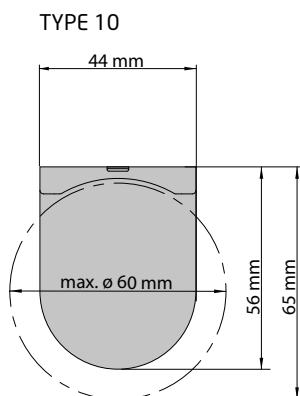

Art. nr.	Produkt	Pristillegg
3410219-S	Type 10 - standard	0
3410220-S	Type 20 - monteringslist	se over
3410221-S	Type 30 - kassett	se over
3410222-S	Type 40 - kassett m/sidelister	se over
3410213	Rullegardin med fjær	329
3410210	Metallkjede	283
3410211	Styrewire	709
3410214	Kutte ned høyde på tekstil	339
1240278	Batterimotor Rollup 24 RTS	2 419
1003297	Batterimotor Sonesse 28 RTS	2 903
9021028	Batterilader	295
1810880	Veggbryter trådløs RTS - 1 kanal	884
1870404	Fjernkontroll Situo 1 RTS - 1 kanal	758
1870420	Fjernkontroll Situo 5 RTS - 5 kanaler	979

TIPS MOTORISERING

BATTERIMOTOR RTS (1003297)

Batterimotor leveres med oppladbare batterier som ligger inne i rullegardinen.

Man trenger i tillegg en batterilader og en trådløs RTS veggbytter eller en fjernkontroll.

Eksempel veggbytter 1810880, se for øvrig "Motortilbehør".

SMALL SYSTEM SNITT-TEGNINGER: