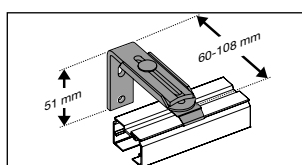

MÅLTAGNING:

Oppgi alltid bredde først, så høyde. Målene skal tas der produktet skal plasseres. Velg betjeningside, type parkering og feste til tak eller vegg. Ved skråvinduer må høyeste og laveste høyde oppgis, samt bredde nede og bredde på skråstykket. Oppgi om lamellgardinen skal gå til gulv eller karm. Vi anbefaler større klaring til gulv grunnet eventuelle skjevheter og rengjøring.

HUSK:

- Oppgi nøyaktig nisjemål
- Produktet skal alltid sees innenfra
- Vær oppmerksom på skjevheter og varierende nisjemål
- Ta kontrollmål oppe, nede og på midten, samt høyde på begge sider. Hvis målene avviker skal minste mål benyttes.

MÅLANGIVELSE FERDIGMÅL:

Ferdig bredde = nisjemål - 10 mm
Ferdig høyde = nisjemål - 15 mm (karm)
Ferdig høyde = nisjemål - 30 mm (gulv)

MIN/MAKS.

Minste bredde: 15 cm
Maks. bredde: 690 cm
Minste høyde: 13 cm
Maks. høyde: 480 cm

INNSVEISET LODD

Innsveiset lodd kan leveres mot pristillegg.

LAMELLGARDINER

Lamellgardiner er vertikale tekstiler som kan åpnes og lukkes etter behov og skyves helt til side. Lamellgardiner passer utmerket til mellomstore og store vinduer. Lamellgardiner kan også brukes som romdeeler.

Lamellgardiner leveres med tekstiler i bredde 89 og 127 mm. 63 mm kan leveres på forespørsel. Det er valgfri betjening på høyre eller venstre side, se parkeringsmuligheter på neste side. Lamellene trekkes frem og tilbake av en snor, og lamellene vendes med et kulekjede.

Vi kan levere lamellgardiner med innsveidede bunnlodd til både 89 og 127 mm lameller. Dette er uten bunnkjede og blir meget stilrent. I tillegg er det tidsbesparende ved montering.

SKRÅANLEGG