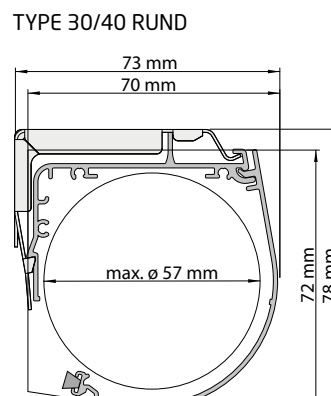

Eksempel veggbytter 1810880, se for øvrig "Motortilbehør".

SMALL SYSTEM SNITT-TEGNINGER:

RULLEGARDINER ABSOLUTE-M INFORMASJON

MIN./MAKS. KJEDETREKK

Minste bredde:	35 cm
Maks. bredde:	300 cm
Maks. høyde:	300 cm