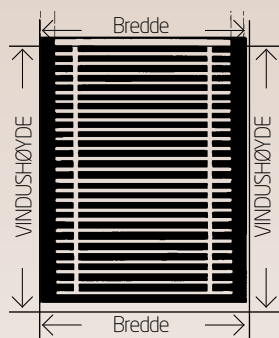

HUSK:

- Oppgi nøyaktig nisjemål
- Produktet skal alltid sees innenfra
- Vær oppmerksom på skjevheter og varierende nisjemål
- Ta kontrollmål oppe, nede og på midten, samt høyde på begge sider. Hvis målene avviker skal minste mål benyttes.

MÅLANGIVELSE FERDIG MÅL:

Alle modeller

Ferdig bredde = nisjemål - 5 mm

Ferdig høyde = nisjemål - 0 mm

STOFFBREDDER OG EGENSKAPER

Maks bredde står på hver tekstilprøve.

Tekstilene kan ikke skjøtes.

For nærmere informasjon vedr.

bredder og egenskaper, henvises det

til stoffprøver i kolleksjonsbøkene.

SmartCord®

SmartCord® er et plisségardinsystem som kan brukes til både små og store vinduer, med bredde opp til 360 cm og høyde opp til 300 cm. SmartCord® betjenes med et pumpesystem, hvor man hever gardinen ved å trekke loddrett i snoren eller senker gardinen ved å trekke snoren inn mot midten. Med et slikt pumpesystem blir ikke betjeningssnoren lenger når gardinen heves. Løsningen er barnevennlig og man slipper sjenerende snorer i vinduskarmen. Betjeningen kan sitte på høyre eller venstre side. Fargen på betjeningssnor følger tekstilfargen med en tilsvarende fargenyanse.

SmartCord® kan leveres med 32 mm enkeltplissé og 25/32 mm Duette®-tekstiler.