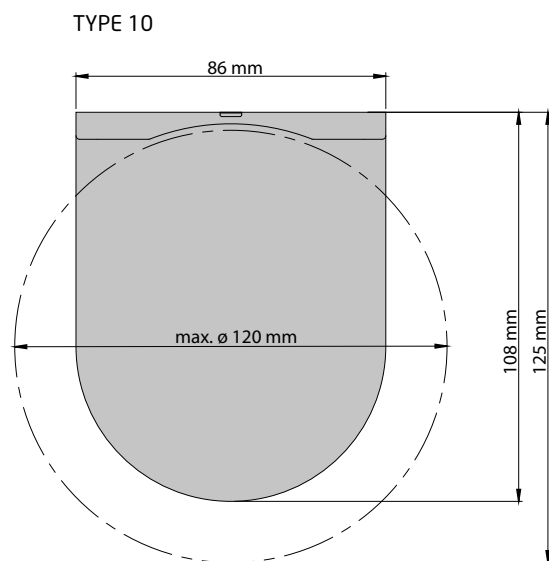

LARGE SYSTEM SNITT-TEGNINGER:

RULLEGARDINER LiteRise® INFORMASJON

MIN./MAKS. LiteRise®

Minste bredde:	60 cm
Maks. bredde:	260 cm
Maks. høyde:	250 cm
Maks areal:	6,25 m ²

MÅLTAGNING:

Oppgi alltid bredde først, så høyde.
Ved bestilling, oppgi innvendig nisjemål eller ferdigmål.
Målene skal tas der produktet skal plasseres.
Velg betjeningside og ønsket betjeningshøyde.