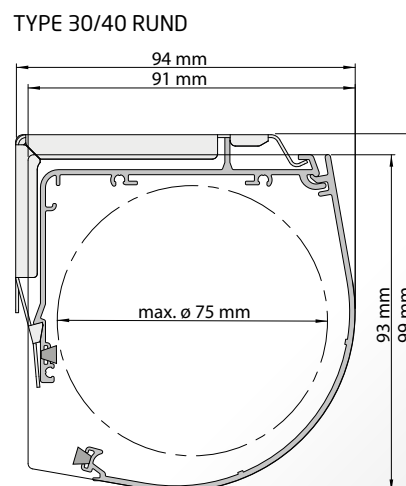

Art. nr.	Produkt	Pristillegg
3410219-M	Type 10 - standard	0
3410220-M	Type 20 - monteringslist	se over
3410221-M	Type 30 - kassett	se over
3410222-M	Type 40 - kassett m/sidelister	se over
3410210	Metallkjede	283
3410211	Styrewire	709
3410214	Kutte ned høyde på tekstil	339
V-1001548	Motor Sonesse 230V kablet (smarthus)	2 816
V-1001574	Motor Sonesse 230V m/RTS	4 190
1003310	Batterimotor Sonesse Ultra 30 RTS	3 545
9021028	Batterilader	295
1810880	Veggbryter trådløs RTS - 1 kanal	884
1870404	Fjernkontroll Situo 1 RTS - 1 kanal	758
1870420	Fjernkontroll Situo 5 RTS - 5 kanaler	979

TIPS MOTORISERING

SMARTHUS - KABLET MOTOR (V-1001548)

Til smarthus trenger man kun en kablet motor. Ledning er 2,5 m og leveres uten støpsel. Styring av motor gjøres fra smarthussystem.

230V MOTOR MED RTS (V-1001574)

Motor leveres med innebygget trådløst styresystem (RTS). Ledning er 3 m lang og leveres uten støpsel. Det eneste man trenger i tillegg er en trådløs RTS veggbryter eller en fjernkontroll. Eksempel veggbryter 1810880.

BATTERIMOTOR RTS (1003310)

Batterimotor leveres med oppladbare batterier som ligger inne i rullegardinen. Må lades ved normal bruk 1-2 ganger pr. år. Man trenger i tillegg en batterilader og en trådløs RTS veggbryter eller en fjernkontroll. Eksempel veggbryter 1810880, se for øvrig "Motortilbehør".

MEDIUM SYSTEM SNITT-TEGNINGER: