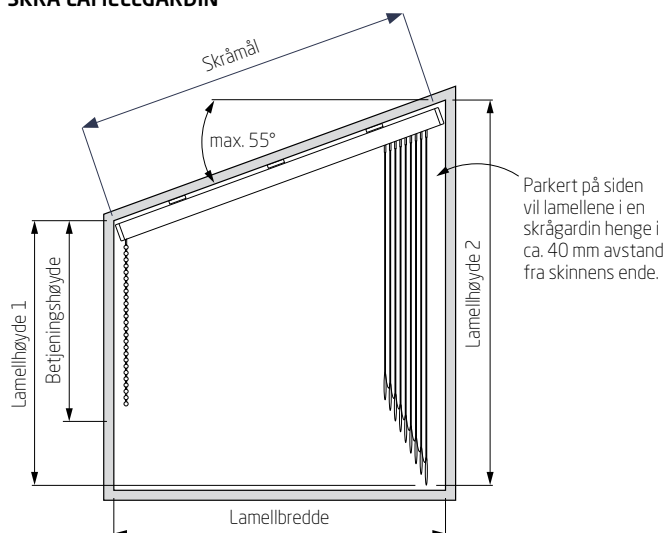

NB! Kan kun benyttes til ensidig parkering.

Maks. bredde 400 cm
 Maks. areal 8 m²
 Ingen tillegg i prisen.

LAMELLGARDINER INFORMASJON

STANDARD LAMELLGARDIN

SKRÅ LAMELLGARDIN

PARKERINGSMULIGHETER (LAMELLSIDE):