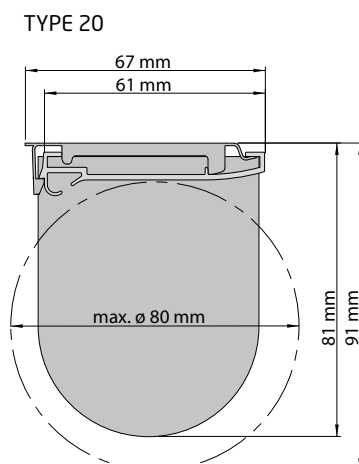

Art. nr.	Produkt	Pristillegg
3410219-M	Type 10 - standard	0
3410220-M	Type 20 - monteringslist	se over
3410221-M	Type 30 - kassett	se over
3410222-M	Type 40 - kassett m/sidelister	se over
3410210	Metallkjede	283
3410211	Styrewire	709
3410214	Kutte ned høyde på tekstil	339
V-1001548	Motor Sonesse 230V kablet (smarthus)	2 816
V-1001574	Motor Sonesse 230V m/RTS	4 190
1003310	Batterimotor Sonesse Ultra 30 RTS	3 545
9021028	Batterilader	295
1810880	Veggbryter trådløs RTS - 1 kanal	884
1870404	Fjernkontroll Situo 1 RTS - 1 kanal	758
1870420	Fjernkontroll Situo 5 RTS - 5 kanaler	979

TIPS MOTORISERING

SMARTHUS - KABLET MOTOR (V-1001548)

Til smarthus trenger man kun en kablet motor. Ledning er 2,5 m og leveres uten støpsel. Styring av motor gjøres fra smarthussystem.

230V MOTOR MED RTS (V-1001574)

Motor leveres med innebygget trådløst styresystem (RTS). Ledning er 3 m lang og leveres uten støpsel. Det eneste man trenger i tillegg er en trådløs RTS veggbryter eller en fjernkontroll. Eksempel veggbryter 1810880.

BATTERIMOTOR RTS (1003310)

Batterimotor leveres med oppladbare batterier som ligger inne i rullegardinen. Må lades ved normal bruk 1-2 ganger pr. år. Man trenger i tillegg en batterilader og en trådløs RTS veggbryter eller en fjernkontroll. Eksempel veggbryter 1810880, se for øvrig "Motortilbehør".

MEDIUM SYSTEM SNITT-TEGNINGER: