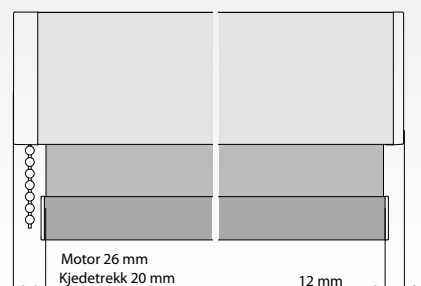

STOFFBREDDER - FERDIG MÅL:

TYPE 30

SYSTEM MEDIUM

Rullegardin **MEDIUM** er tilpasset mellomstore vinduer. Systemet er beregnet for størrelser opp til 300 x 300 cm. Hvis man har noen små og noen mellomstore vinduer i samme rom og ønsker tilnærmet samme uttrykk, så skal man velge Medium system. Ønsker man motorisert løsning med stillegående motor, så kan vi levere Sonesse 230V til dette systemet. Rør som benyttes er Ø38, Ø42 og Ø50 mm.

BETJENING

Kjedetrek:

Man kan velge betjening i høyre eller venstre side. Kjedetrekket er lett å betjene og stopper nøyaktig i alle høyder. Betjeningshøyde leveres etter ny barnesikkerhet standard EN13120:2009/A1.

Metallkjede kan leveres mot pristillegg.

Rullegardinene blir levert med kjedestopper i øvre og nedre posisjon.

Motor:

Vi vil anbefale 230V Sonesse motor. Dette er en meget god og stillegående motor. Den kan leveres som kabelbundet uten RTS, som passer til andre smarthusssystemer, eller med RTS som passer til Somfy fjernbetjening. Sonesse motor leveres til Ø42 og Ø50 mm rør.

Batterimotor leveres til Ø38 og 42 mm rørdimensjon. Motoren leveres med innebygget RTS, noe som gir trådløs kommunikasjon til fjernkontroll, samt innebygget oppladbare Lithium batterier som ligger inne i rullegardinrøret. Normalt ladebehov 1-2 ganger pr. år. Det eneste man trenger i tillegg er en RTS fjernbetjening og en batterilader.

Se motortilbehør for mer informasjon eller kontakt kundeservice.

Batterimotor og 230V motor kan leveres til Type 10, 20, 30 og 40.

FESTER

Rullegardinene leveres med metallfester med plastdeksel. Plastdeksel leveres i fargene hvit, sort og grå. Farge på deksel og plastkjede følger valgt farge på underlist.

Metalldeksel og metall-kjedehus kan leveres mot pristillegg. Leveres i farge hvit, sølv eller sort.

STYREWIRE

Rullegardin kan også leveres med styrewire til type 10 og type 20. Styrewire passer fint til dører og vippevinduer. Ved smale og høye vinduer anbefales styrewire, da dette sikrer at gardinen går rett. Hvis høyden er 3 x bredde, må det leveres med styrewire.

TEKSTIL

Som standard leveres full høyde på tekstil som angitt i kolleksjonsboken. Det er ikke behov for å kutte ned tekstil høyde da dette gir særdeles liten effekt på rørdimensjonen og kan gi rullegardin en dårligere funksjon.

Hvis man likevel ønsker at teksten skal kuttes ned til ønsket høyde så er dette en ekstra prosess i produksjonen og vil medføre en ekstra kostnad. Se tabell Pristillegg.

Rullegardin leveres i den høyde som er angitt på hvert enkelt design.

Høyder over angitt mål leveres med vannrett skjøt. Rullegardin skjøtes oppe, med varmesveising. Ikke alle design egner seg for skjøting.

MODELLER