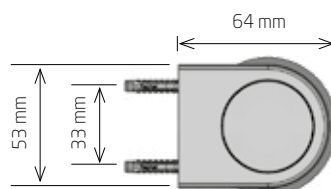

RULLEGARDINER LiteRise® PRISER

RULLEGARDIN LiteRise®

ARTIKKEL NR. 3410500 - Fargeutvalg finner du i kolleksjonsboken.

Bredde cm		80	100	120	140	160	180	200	220	240	260			
Brukshøyde	Pgr.	175 cm	1	3 358	3 662	4 070	4 640	5 150	5 609	6 068	6 888	7 450	8 278	
			2	3 781	4 189	4 761	5 352	5 955	6 548	7 234	8 746	9 504	10 218	
			3	4 287	4 859	5 587	6 084	7 049	7 776	8 761	9 520	10 268	11 034	
			4	4 614	5 399	6 203	6 996	7 829	8 624	9 726	10 540	11 344	12 166	
			5	5 324	6 176	6 885	7 591	8 808	9 708	10 724	11 624	12 381	13 221	
			6	5 948	6 915	7 729	8 541	9 931	10 956	12 115	13 150	14 012	14 968	
			250 cm	1	4 359	4 746	5 174	5 806	6 306	6 744	7 214	7 961	8 740	10 084
2	5 422	6 046		6 835	7 643	8 463	9 273	10 175	11 903	12 878	13 809			
3	5 855	6 531		7 393	8 282	9 175	10 067	11 052	12 946	14 014	15 037			
4	6 168	7 165		8 276	9 280	10 430	11 522	12 960	13 975	15 077	16 196			
5	7 637	8 662		9 706	10 921	12 637	13 883	15 100	16 567	17 822	19 210			
6	8 932	10 159		11 395	12 860	14 902	16 388	17 835	19 580	21 075	22 742			
Mont.list LiteRise®	T20	801	939	1 078	1 217	1 355	1 501	1 640	1 779	1 925	2 056			
Kassett LiteRise®	T30	2 502	2 941	3 380	3 804	4 243	4 674	5 113	5 551	5 983	6 414			

Art. nr.	Produkt	Pristillegg
3410523	LiteRise® type T10	0
3410524	LiteRise® type T20	Se over
3410525	LiteRise® type T30	Se over
3410214	Kutte ned høyde på tekstil	339

LiteRise® MODELL T10