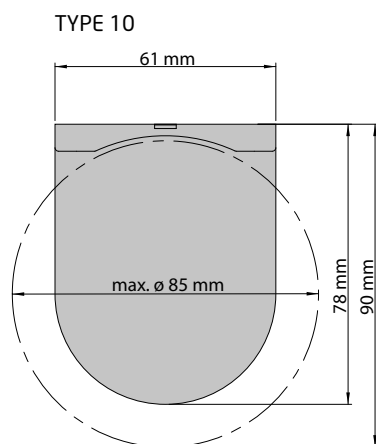

Art. nr.	Produkt	Pristillegg
3410219-M	Type 10 - standard	0
3410220-M	Type 20 - monteringslist	se over
3410221-M	Type 30 - kassett	se over
3410222-M	Type 40 - kassett m/sidelister	se over
3410210	Metallkjede	283
3410211	Styrewire	709
3410214	Kutte ned høyde på tekstil	339
V-1001548	Motor Sonesse 230V kablet (smarthus)	2 816
V-1001574	Motor Sonesse 230V m/RTS	4 190
1003310	Batterimotor Sonesse Ultra 30 RTS	3 545
9021028	Batterilader	295
1810880	Veggbryter trådløs RTS - 1 kanal	884
1870404	Fjernkontroll Situo 1 RTS - 1 kanal	758
1870420	Fjernkontroll Situo 5 RTS - 5 kanaler	979

TIPS MOTORISERING

SMARTHUS - KABLET MOTOR (V-1001548)

Til smarthus trenger man kun en kablet motor. Ledning er 2,5 m og leveres uten støpsel. Styring av motor gjøres fra smarthussystem.

230V MOTOR MED RTS (V-1001574)

Motor leveres med innebygget trådløst styresystem (RTS). Ledning er 3 m lang og leveres uten støpsel. Det eneste man trenger i tillegg er en trådløs RTS veggbryter eller en fjernkontroll. Eksempel veggbryter 1810880.

BATTERIMOTOR RTS (1003310)

Batterimotor leveres med oppladbare batterier som ligger inne i rullegardinen. Må lades ved normal bruk 1-2 ganger pr. år. Man trenger i tillegg en batterilader og en trådløs RTS veggbryter eller en fjernkontroll. Eksempel veggbryter 1810880, se for øvrig "Motortilbehør".

MEDIUM SYSTEM SNITT-TEGNINGER: