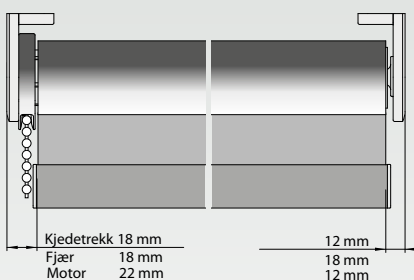

SCREEN:

Maks bredde: 180 cm

RØR-DIMENSJONER:

STYREWIRE:

SIDELIST TYPE 40:

STOFFBREDDER - FERDIG MÅL:

TYPE 10 OG TYPE 20

STOFFBREDDER - FERDIG MÅL: