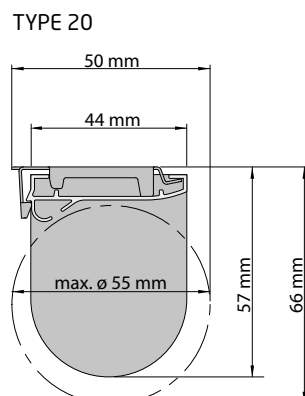

Art. nr.	Produkt	Pristillegg
3410219-S	Type 10 - standard	0
3410220-S	Type 20 - monteringslist	se over
3410221-S	Type 30 - kassett	se over
3410222-S	Type 40 - kassett m/sidelister	se over
3410213	Rullegardin med fjær	329
3410210	Metallkjede	283
3410211	Styrewire	709
3410214	Kutte ned høyde på tekstil	339
1240278	Batterimotor Rollup 24 RTS	2 419
1003297	Batterimotor Sonesse 28 RTS	2 903
9021028	Batterilader	295
1810880	Veggbryter trådløs RTS - 1 kanal	884
1870404	Fjernkontroll Situo 1 RTS - 1 kanal	758
1870420	Fjernkontroll Situo 5 RTS - 5 kanaler	979

TIPS MOTORISERING

BATTERIMOTOR RTS (1003297)

Batterimotor leveres med oppladbare batterier som ligger inne i rullegardinen.

Man trenger i tillegg en batterilader og en trådløs RTS veggbytter eller en fjernkontroll.

Eksempel veggbytter 1810880, se for øvrig "Motortilbehør".

SMALL SYSTEM SNITT-TEGNINGER: