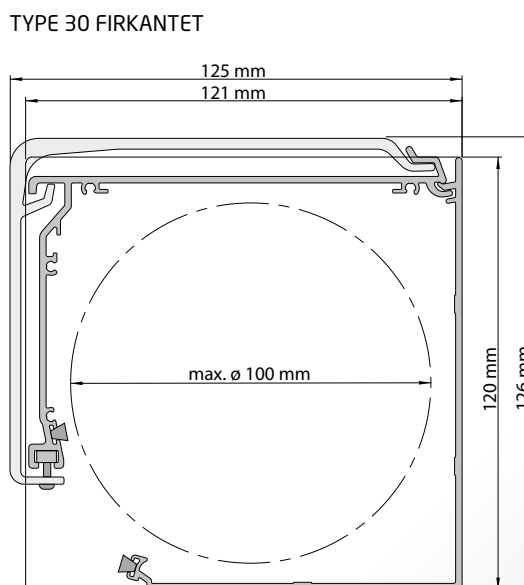

LARGE SYSTEM SNITT-TEGNINGER:

RULLEGARDINER LiteRise® INFORMASJON

MIN./MAKS. LiteRise®

Minste bredde:	60 cm
Maks. bredde:	260 cm
Maks. høyde:	250 cm
Maks areal:	6,25 m ²

MÅLTAGNING:

Oppgi alltid bredde først, så høyde.
Ved bestilling, oppgi innvendig nisjemål eller ferdigmål.
Målene skal tas der produktet skal plasseres.
Velg betjeningside og ønsket betjeningshøyde.