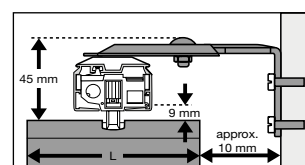

MÅLTAGNING:

Oppgi alltid bredde først, så høyde. Målene skal tas der produktet skal plasseres. Velg betjeningside, type parkering og feste til tak eller vegg. Ved skråvinduer må høyeste og laveste høyde oppgis, samt bredde nede og bredde på skråstykket. Oppgi om lamellgardinen skal gå til gulv eller karm. Vi anbefaler større klaring til gulv grunnet eventuelle skjevheter og rengjøring.

HUSK:

- Oppgi nøyaktig nisjemål
- Produktet skal alltid sees innenfra
- Vær oppmerksom på skjevheter og varierende nisjemål
- Ta kontrollmål oppe, nede og på midten, samt høyde på begge sider. Hvis målene avviker skal minste mål benyttes.

MÅLANGIVELSE FERDIGMÅL:

Ferdig bredde = nisjemål - 10 mm
Ferdig høyde = nisjemål - 15 mm (karm)
Ferdig høyde = nisjemål - 30 mm (gulv)

MIN/MAKS.

Minste bredde: 15 cm
Maks. bredde: 690 cm
Minste høyde: 13 cm
Maks. høyde: 480 cm

INNSVEISET LODD

Innsveiset lodd kan leveres mot pristillegg.

LAMELLGARDINER

Lamellgardiner er vertikale tekstiler som kan åpnes og lukkes etter behov og skyves helt til side. Lamellgardiner passer utmerket til mellomstore og store vinduer. Lamellgardiner kan også brukes som romdeeler.

Lamellgardiner leveres med tekstiler i bredde 89 og 127 mm. 63 mm kan leveres på forespørsel. Det er valgfri betjening på høyre eller venstre side, se parkeringsmuligheter på neste side. Lamellene trekkes frem og tilbake av en snor, og lamellene vendes med et kulekjede.

Vi kan levere lamellgardiner med innsveidede bunnlodd til både 89 og 127 mm lameller. Dette er uten bunnkjede og blir meget stilrent. I tillegg er det tidsbesparende ved montering.

SKRÅANLEGG