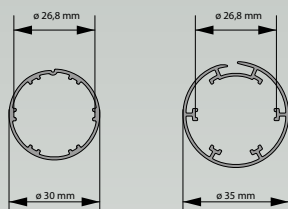

RULLEGARDINER ABSOLUTE-S INFORMASJON

MIN./MAKS. KJEDETREKK

Minste bredde: 35 cm
Maks. bredde: 200 cm
Maks. høyde: 200 cm

MIN./MAKS. FJÆR

Minste bredde: 69,5 cm
Maks. bredde: 200 cm
Maks. høyde: 200 cm

MIN./MAKS. BATTERIMOTOR 24

Minste bredde: 55 cm
Maks. bredde: 180 cm
Maks. areal: 3,0 m²

MIN./MAKS. BATTERIMOTOR 28

Minste bredde: 65 cm
Maks. bredde: 200 cm
Maks. areal: 6,0 m²

SCREEN:

Maks bredde: 180 cm

RØR-DIMENSJONER: