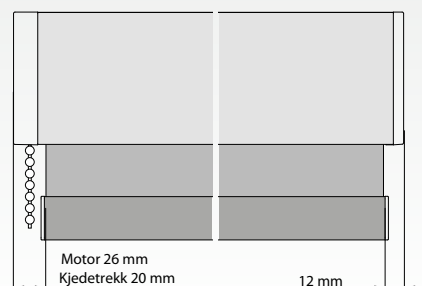

SYSTEM LARGE

Rullegardin **LARGE** er tilpasset store vinduer. Systemet er beregnet for størrelser opp til 400 x 400 cm. Hvis man har noen små og noen store vinduer i samme rom og ønsker tilnærmet samme uttrykk, så skal man velge Large system. Ønsker man motorisert løsning med stillegående motor, så kan vi levere Sonesse 230V. Rør som benyttes er Ø65.