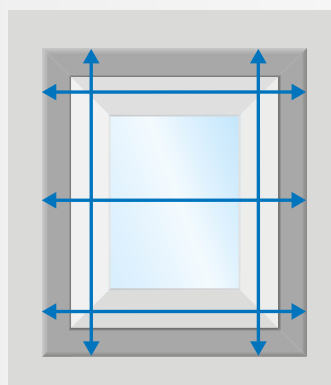

- Vær varsom ved bruk av lasermåler, spesielt billigmodellene, da disse i mange tilfeller har feilmargin. Lasermåler må ALDRI benyttes på skråvinduer, da man er avhengig av å komme helt opp i skråen for å ta millimeter-nøyaktig mål.
- Det anbefales å bruke stålmålebånd, og at man tar et kontrollmål etter første måltaking.
- Målene skal tas der produktet skal plasseres.
- Oppgi alltid breddemålet først, deretter høyden.
- Husk å måle bredde oppe, nede og på midten, samt høyde på begge sider. (Hvis målene avviker skal minste mål benyttes).
- Er det skjevheter der produktet skal monteres?
- Det følger monteringsveiledning med alle produkter. Disse kan også lastes ned fra våre hjemmesider, der du også finner videoer som viser korrekt montering: Gå til www.vistanorge.no