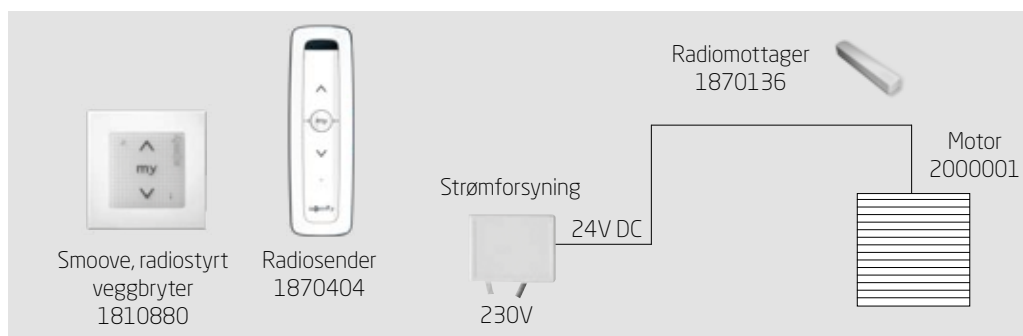

Hva er forskjellen mellom et kabelstyrt og et trådløst (RTS) system?

I et kabelstyrt system er styreenheten forbundet med motoren med elektriske ledninger som fører dine kommandoer til motoren. Dette er den tradisjonelle løsningen for hjemmeautomasjon. I dette tilfellet er styreenheten montert i nærheten av motoren.

I et trådløst system blir kommandoene sendt via radiobølger. Det finnes ingen elektriske ledninger mellom motoren og styreenheten. Styreenheten er mobil, og du kan styre produktet innen en radius på 20 meter, også gjennom vegg. Installasjonen er også raskere å gjøre, og hindrer at det blir skade på veggene. Dette er den pene, enkle løsningen for hjemmeautomasjon.