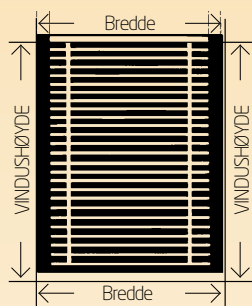

MÅLTAGNING:

Oppgi alltid bredde først, så høyde. Målene skal tas der produktet skal plasseres. Velg betjeningside, type parkering og feste til tak eller vegg. Ved skråvinduer må høyeste og laveste høyde oppgis, samt bredde nede og bredde på skråstykket. Oppgi om lamellgardinen skal gå til gulv eller karm. Vi anbefaler større klaring til gulv grunnet eventuelle skjevheter og rengjøring.

HUSK:

- Oppgi nøyaktig nisjemål
- Produktet skal alltid sees innenfra
- Vær oppmerksom på skjevheter og varierende nisjemål
- Ta kontrollmål oppe, nede og på midten, samt høyde på begge sider. Hvis målene avviker skal minste mål benyttes.