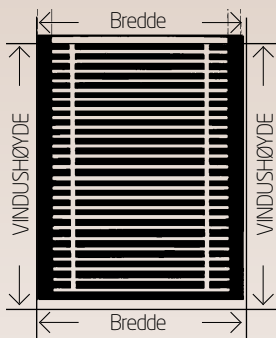

HUSK:

- Oppgi nøyaktig nisjemål
- Produktet skal alltid sees innenfra
- Vær oppmerksom på skjevheter og varierende nisjemål
- Ta kontrollmål oppe, nede og på midten, samt høyde på begge sider. Hvis målene avviker skal minste mål benyttes.