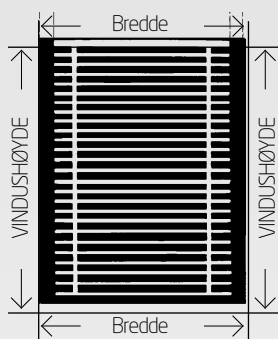

MÅLTAGNING:

Oppgi alltid bredde først, så høyde.

Ved bestilling, oppgi innvendig nisjemål eller ferdigmål.

Målene skal tas der produktet skal plasseres.

Velg betjeningside og

ønsket betjeningshøyde.

HUSK:

- Oppgi nøyaktig nisjemål
- Produktet skal alltid sees innenfra
- Vær oppmerksom på skjevheter og varierende nisjemål
- Ta kontrollmål oppe, nede og på midten, samt høyde på begge sider. Hvis målene avviker skal minste mål benyttes.

MÅLANGIVELSE FERDIGMÅL:

Ferdig bredde = nisjemål - 4 mm

Ferdig høyde = nisjemål - 0 mm (vegg)

Ferdig høyde = nisjemål - 0 mm (innv.)