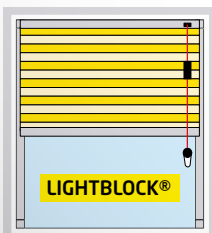

MODELL V-A010LB - LODDRETTE VINDUER

LightBlock® fritthengende modell med snorlås, kun til mørkleggende Duette® 25 mm. Standard betjening høyre side. Leveres med LightBlock® sideprofiler

Min. bredde = 40 cm
Maks bredde = 300 cm
Maks høyde duette = 300 cm
Maks areal = 6 m²

Høyde < 160 cm - Pristillegg: 1 058,-
Høyde > 160 cm - Pristillegg: 1 365,-