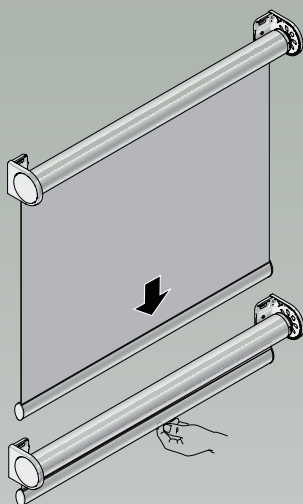

RULLEGARDINER LiteRise® INFORMASJON

MIN./MAKS. LiteRise®

Minste bredde:	60 cm
Maks. bredde:	260 cm
Maks. høyde:	250 cm
Maks areal:	6,25 m²

MÅLTAGNING:

Oppgi alltid bredde først, så høyde.
Ved bestilling, oppgi innvendig nisjemål eller ferdigmål.
Målene skal tas der produktet skal plasseres.
Velg betjeningside og ønsket betjeningshøyde.

HUSK:

- Oppgi nøyaktig nisjemål
- Produktet skal alltid sees innenfra
- Vær oppmerksom på skjevheter og varierende nisjemål
- Ta kontrollmål oppe, nede og på midten, samt høyde på begge sider. Hvis målene avviker skal minste mål benyttes.