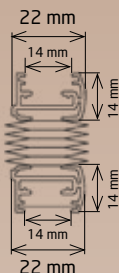

PLISSÉGARDINER INFORMASJON

DIMENSJONER:

(Tekstil 20-25 mm)

MÅLTAGNING:

Oppgi alltid bredde først, så høyde.

Ved bestilling, oppgi innvendig nisjemål eller ferdigmål.

Målene skal tas der produktet skal plasseres.