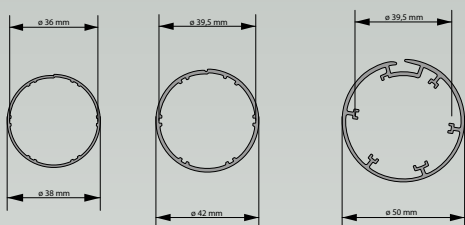

SCREEN:

Maks bredde:	260 cm
--------------	--------

RØR-DIMENSJONER:

STYREWIRE:

SIDELIST TYPE 40:

STOFFBREDDER - FERDIG MÅL:

TYPE 10 OG TYPE 20

STOFFBREDDER - FERDIG MÅL: