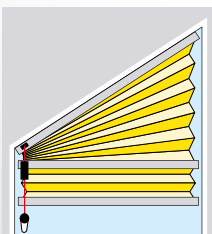

MODELL V-A040 - LODDRETTE VINDUER TIL SKRÅ KARM

Fritthengende modell med snorlås opp til 25°
Leveres med snorfeste ved 25 - 50°
Betjenes i laveste side, kan trekkes helt opp.

Min. bredde = 40 cm
Min. høyde = 7 cm
Maks bredde = 210 cm (skråside)
Maks høyde plissé = 260 cm
Maks høyde duette = 300 cm
Maks areal = 4 m²

Pristillegg: Skråmål x største høyde + kr 3 119,-