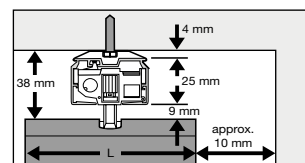

MÅLTAGNING:

Oppgi alltid bredde først, så høyde. Målene skal tas der produktet skal plasseres. Velg betjeningside, type parkering og feste til tak eller vegg. Ved skråvinduer må høyeste og laveste høyde oppgis, samt bredde nede og bredde på skråstykket. Oppgi om lamellgardinen skal gå til gulv eller karm. Vi anbefaler større klaring til gulv grunnet eventuelle skjevheter og rengjøring.

HUSK:

- Oppgi nøyaktig nisjemål
- Produktet skal alltid sees innenfra
- Vær oppmerksom på skjevheter og varierende nisjemål
- Ta kontrollmål oppe, nede og på midten, samt høyde på begge sider. Hvis målene avviker skal minste mål benyttes.

MÅLANGIVELSE FERDIGMÅL:

Ferdig bredde = nisjemål - 10 mm
Ferdig høyde = nisjemål - 15 mm (karm)
Ferdig høyde = nisjemål - 30 mm (gulv)

MIN/MAKS.

Minste bredde: 15 cm
Maks. bredde: 690 cm
Minste høyde: 13 cm
Maks. høyde: 480 cm

INNSVEISET LODD

Innsveiset lodd kan leveres mot pristillegg.

LAMELLGARDINER

Lamellgardiner er vertikale tekstiler som kan åpnes og lukkes etter behov og skyves helt til side. Lamellgardiner passer utmerket til mellomstore og store vinduer. Lamellgardiner kan også brukes som romdeeler.

Lamellgardiner leveres med tekstiler i bredde 89 og 127 mm. 63 mm kan leveres på forespørsel. Det er valgfri betjening på høyre eller venstre side, se parkeringsmuligheter på neste side. Lamellene trekkes frem og tilbake av en snor, og lamellene vendes med et kulekjede.

Vi kan levere lamellgardiner med innsveidede bunnlodd til både 89 og 127 mm lameller. Dette er uten bunnkjede og blir meget stilrent. I tillegg er det tidsbesparende ved montering.

SKRÅANLEGG