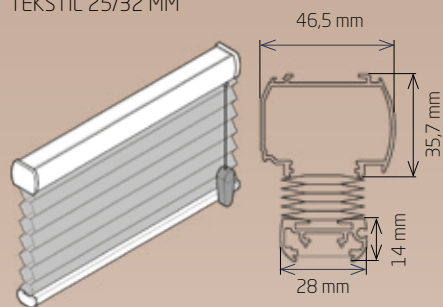

Radio Technology Somfy

DIMENSJONER PÅ MOTORISERT MODELL:

Tekstil 20-25 mm.

Farge på overlist leveres i hvit, sølv, antrasitt eller sort.

DIMENSJONER:

TEKSTIL 25/32 MM

MÅLTAGNING:

Oppgi alltid bredde først, så høyde.