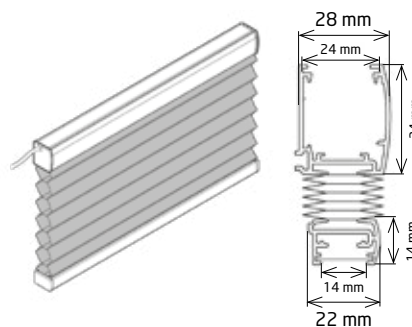

Pristillegg: 9 680,-

MODELL V-PE15RTS - UTESTUER OG TAKVINDUER (0-90°)

Utspent modell med stålwire og med motor 24V. Inklusiv RTS og trafo. Tillegg for betjening, se motortilbehør. Velegnet til skrå og takvinduer. Kan leveres med sidelister.
Min. bredde = 30 cm
Maks bredde plissé = 230 cm
Maks bredde duette = 230 cm
Maks høyde plissé = 380 cm
Maks høyde duette = 350 cm
Maks areal = 5 m²

Pristillegg: 9 680,-

Nettstrøm, permanent effekt

Plisségardiner med RTS styring kommer ferdig kablet med trafo og støpsel, og det er ikke behov for elektriker. Standard kabellengde er 2 m. For mer informasjon, se kapittelet "Motorinformasjon".

HVORFOR VELGE NETTSTRØM?

- Du slipper å skifte batterier.
- Kontinuerlig strømtilførsel.
- Passer spesielt bra til store/tunge produkter.

RTS - hva er det?

RTS står for Radio Technology Somfy og er et system som er utviklet av Somfy for trådløs betjening med radioteknologi. Rekkevidden er på inntil 100 m med fri sikt eller 20 m gjennom to armerte betongvegger. Roterende kode med 16 millioner kombinasjoner sikrer at du ikke styrer naboens produkter.

Radio Technology Somfy

DIMENSJONER PÅ MOTORISERT MODELL:

Tekstil 20-25 mm.

Farge på overlist leveres i hvit, sølv, antrasitt eller sort.