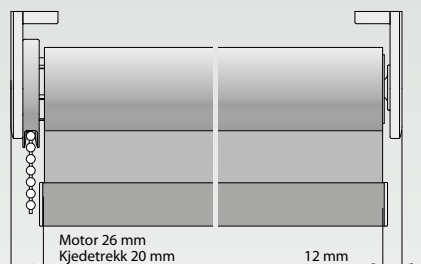

SCREEN:

Maks bredde:	260 cm
--------------	--------

RØR-DIMENSJONER:

STYREWIRE:

SIDELIST TYPE 40:

STOFFBREDDER - FERDIG MÅL:

TYPE 10 OG TYPE 20

STOFFBREDDER - FERDIG MÅL: