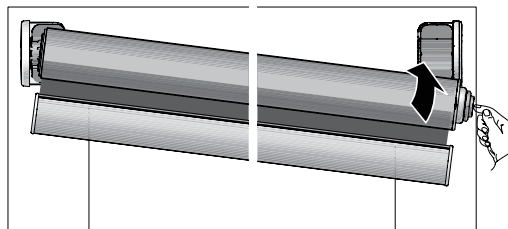

LiteRise®

Nå kan vi tilby rullegardin med LiteRise® funksjon som er bygget på rullegardin EOS SMALL system med Ø37 mm rørtykkelse. Med det nye patenterte fjærsystemet er det mulig å parkere rullegardinen i alle posisjoner, nøyaktig der man ønsker det. LiteRise® betjenes enkelt ved kun å skyve på underlisten. LiteRise® har ikke betjeningskjede og er derfor en barnesikker løsning.