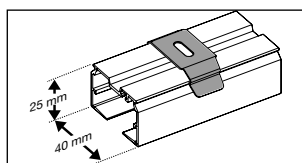

FESTER

Lamellskinnen kan monteres i tak eller på vegg. Ønskes feste til vegg, leveres vinkel mot pristillegg. NB! Vær oppmerksom på at takfestet bygger 5 mm og er medregnet i produktets ferdige høyde. **Vinkel er ikke medregnet i ferdig høyde og bygger 7 mm ekstra.**

Takfeste