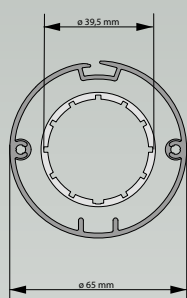

RULLEGARDINER ABSOLUTE-L INFORMASJON

MIN./MAKS. KJEDETREKK

Minste bredde:	35 cm
Maks. bredde:	400 cm
Maks. høyde:	400 cm

MIN./MAKS. MOTOR SONESSE 230V

Minste bredde:	65 cm
Maks. bredde:	340 cm
Maks. høyde:	400 cm
Maks. areal:	12m²

SCREEN:

Maks bredde:	300 cm

RØR-DIMENSJONER: